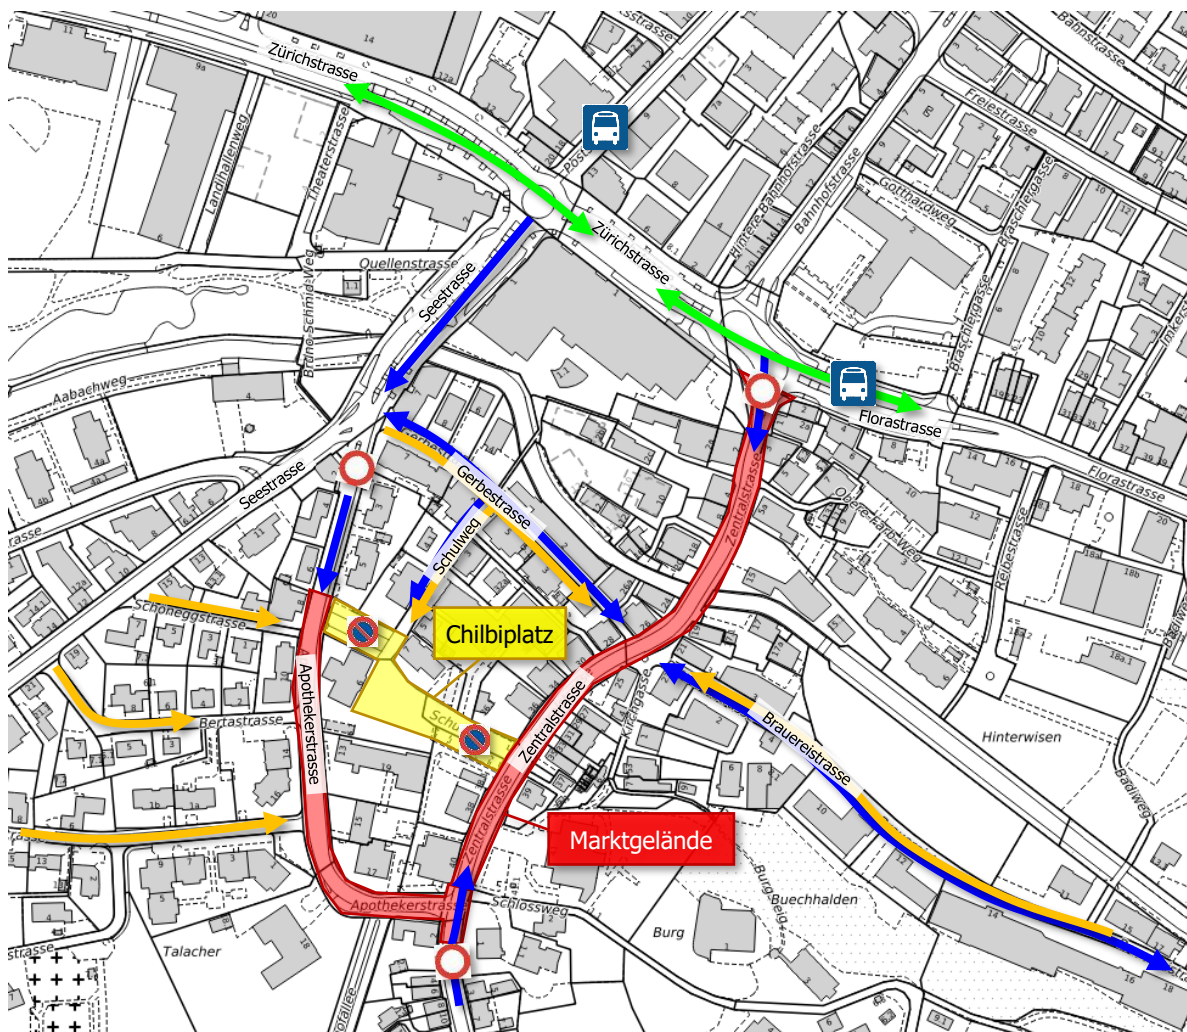

FRÜHLINGSMARKT 2026 - VERKEHRSFÜHRUNG

März 26, Wam

- Signalisierte Umleitung via Wilstrasse und Flora-/Steigstrasse
- Gesperrte Strassen Samstag, 18. April 2026 04:00 Uhr bis
(Marktgelände) Sonntag, 19. April 2026 23:59 Uhr
- Notfallzufahrten Feuerwehr, Sanität, Polizei, etc.
- Fahrverbot, Zubringerdienst jederzeit möglich

An beiden Veranstaltungstagen ist die Zentralstrasse sowie Apothekerstrasse für den gesamten Durchgangsverkehr gesperrt. Eine Verkehrsumleitung führt über die Wilstrasse und Steigstrasse. Parkplätze stehen in beschränkter Anzahl zur Verfügung; die Anreise mit Bus und Bahn ist empfohlen. Ab Samstag, 04:00 Uhr morgens, bis Sonntag, 23:59 Uhr, werden alle VZO-Busse via Steigstrasse umgeleitet.